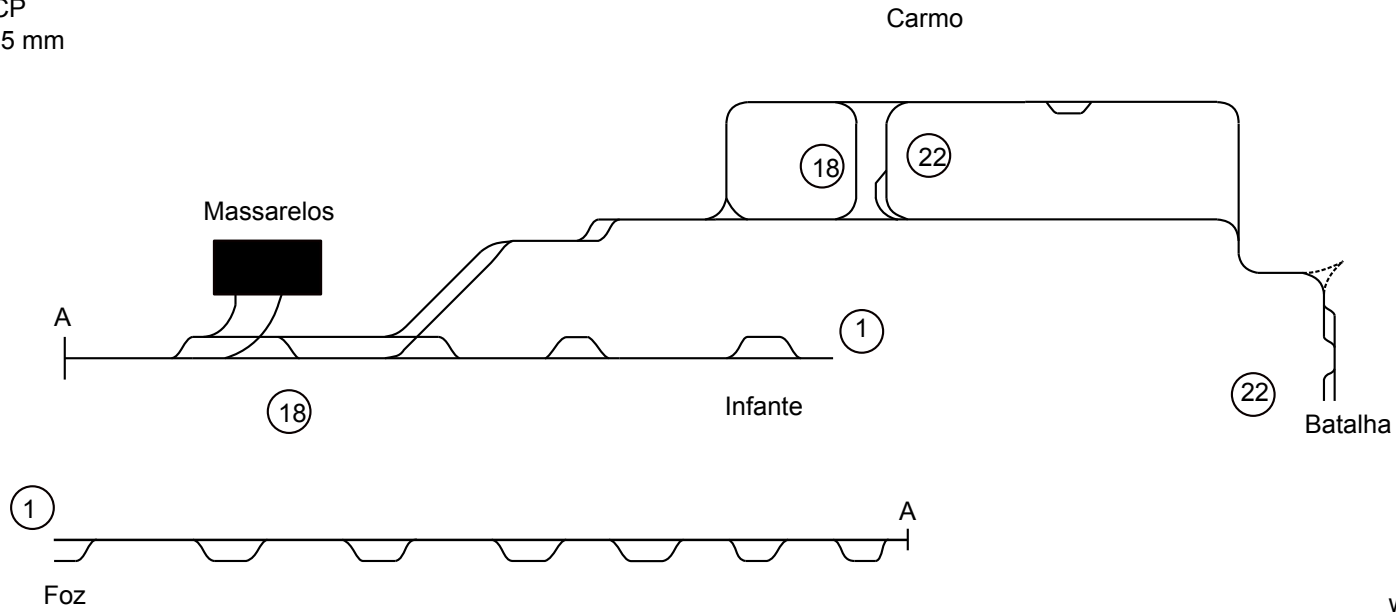

Porto Museum 2012  
STCP  
1435 mm

www.sporvej.dk  
Arne melby Pedersen  
05/2012