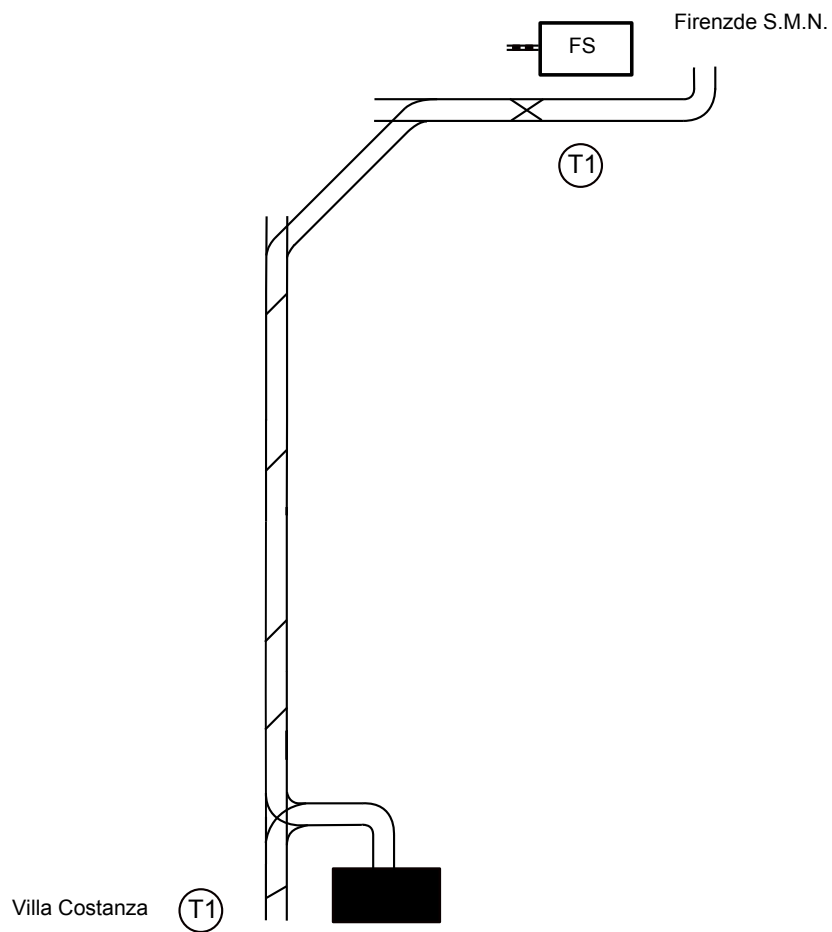

Firenze 2014

1435 mm
Ikke målfast / Not to scale
Arne Melby Pedersen
www.sporvej.dk

05/2014