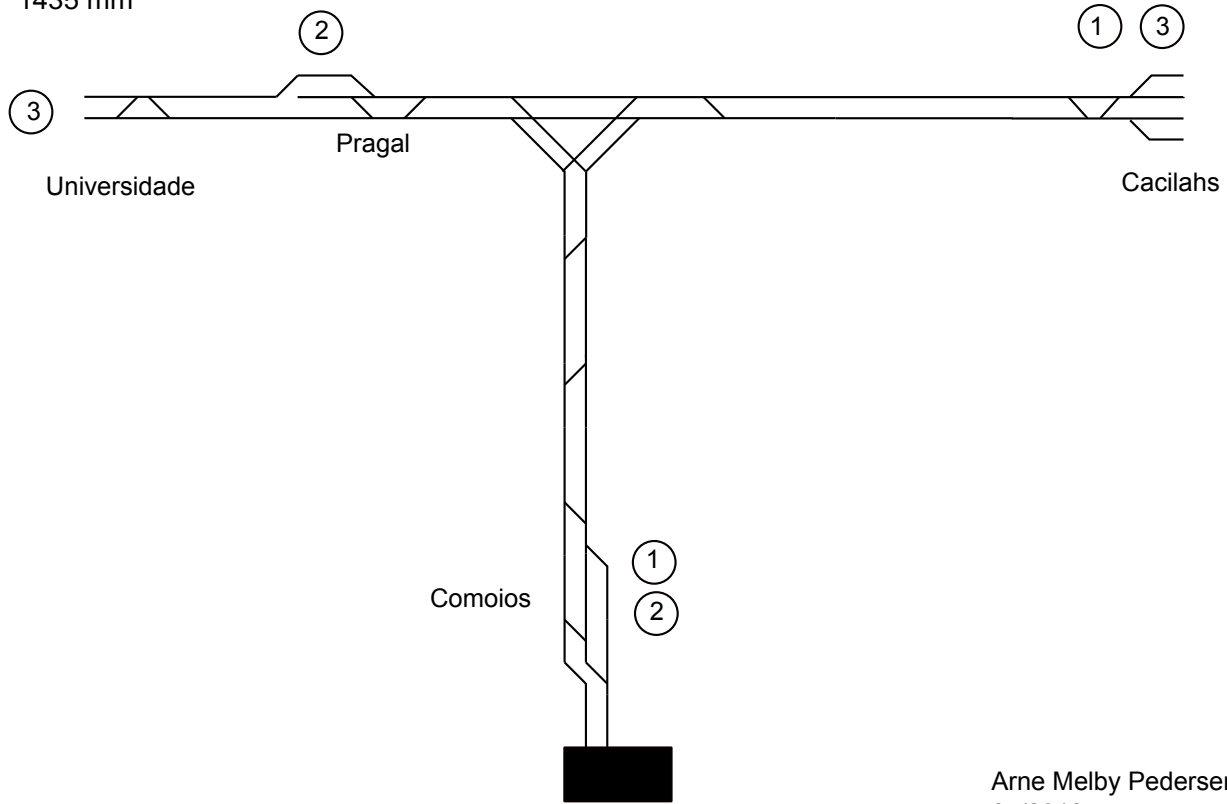

Metro do Sul do Tejo  
Almada / Lisboa 2012  
1435 mm

Arne Melby Pedersen  
05/2012  
[www.sporvej.dk](http://www.sporvej.dk)